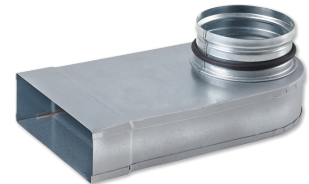

## Die wichtigsten Merkmale

- Umlenkstück für den Anschluss eines Wickelfalzrohres
- Aus verzinktem Stahlblech
- Zubehör für Flachkanalsystem LFK

Typ	<b>LFK 100-2</b>	<b>LFK 150-2</b>	<b>LFK 200-2</b>
<b>Bestell-Nr.</b>	220566	220567	221483